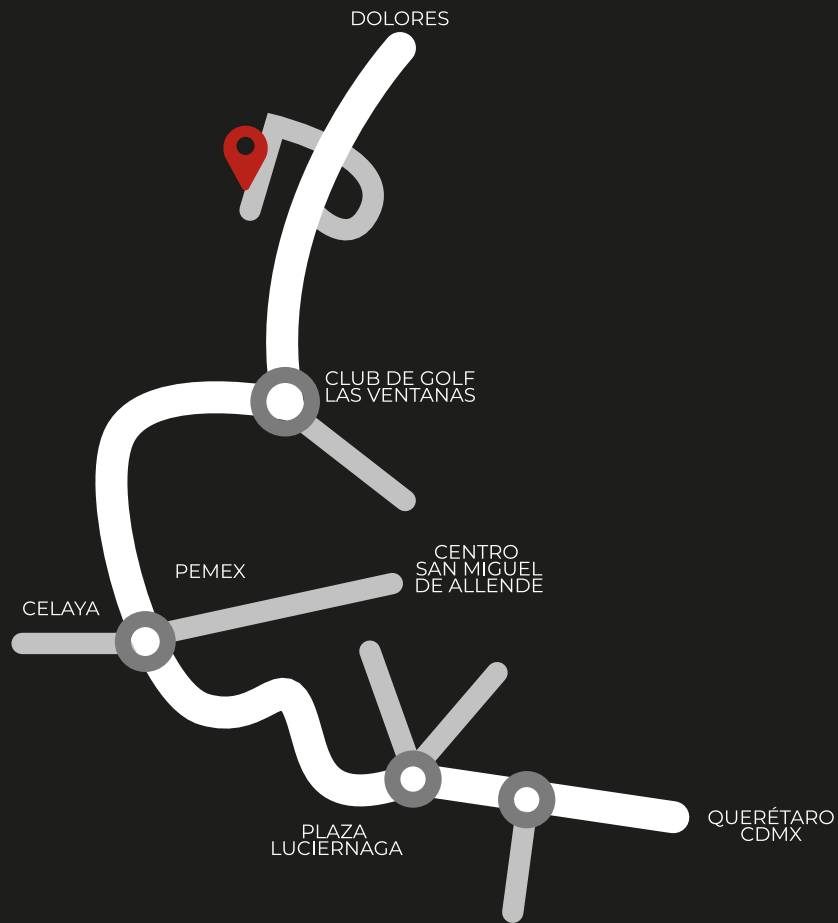

BOTELLA

\$550
\$590
\$780
\$780
\$780

COPA

\$120
\$130
\$160
\$160
\$160

Carretera San Miguel de Allende - Dolores Hidalgo Km 3.5, Colonia Miguel, 37713, San Miguel de Allende, Gto.

VIÑEDOS
DE LOS SENDEROS